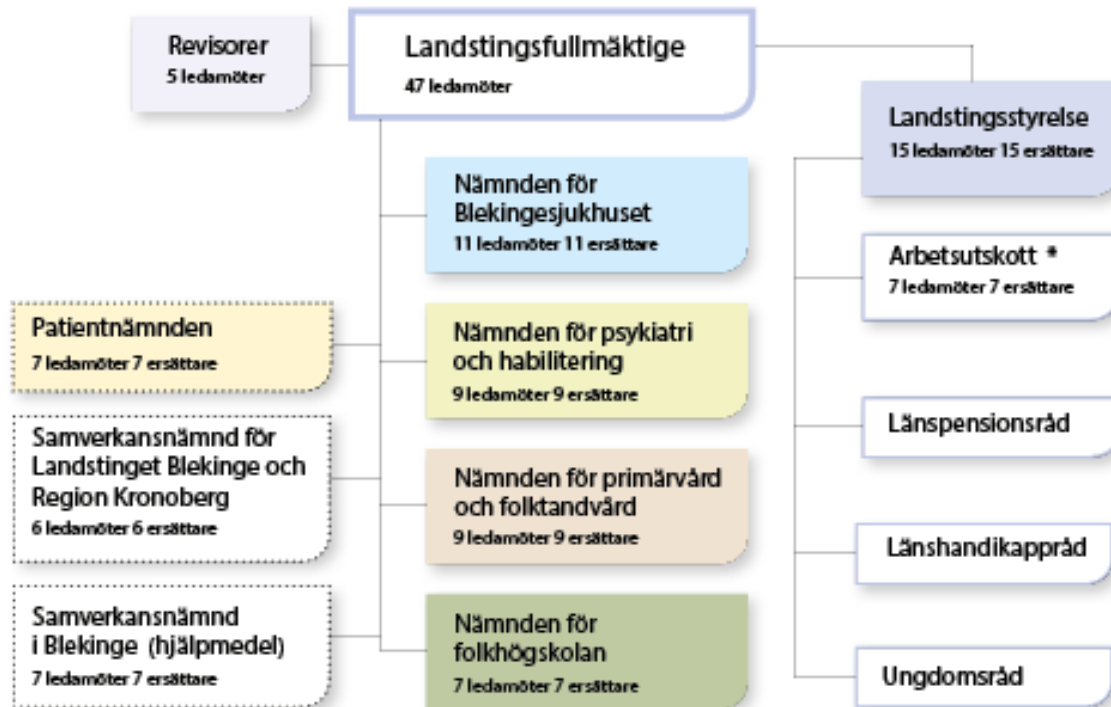

# Landstinget Blekinges politiska organisation 2015-2018

\* Arbetsutskottet är även  
krisledningsnämnd, direkt  
underställt landstingsfullmäktige.