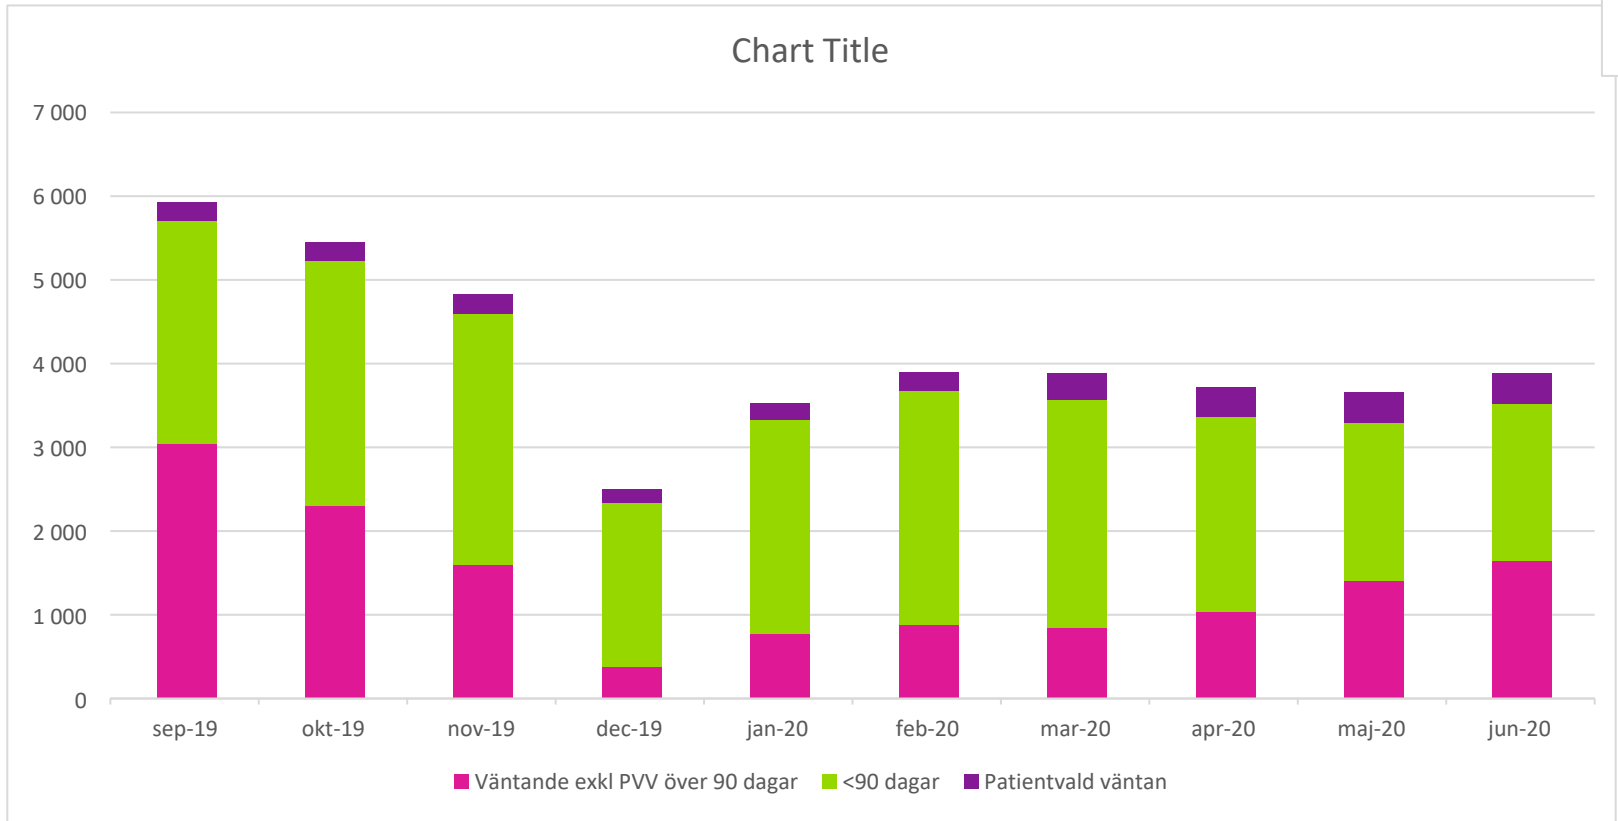

jul-20	11	0	2	3	0	18	27
aug-20	14	0	3	3	0	21	21

60 -
40 -
20 -
0 -