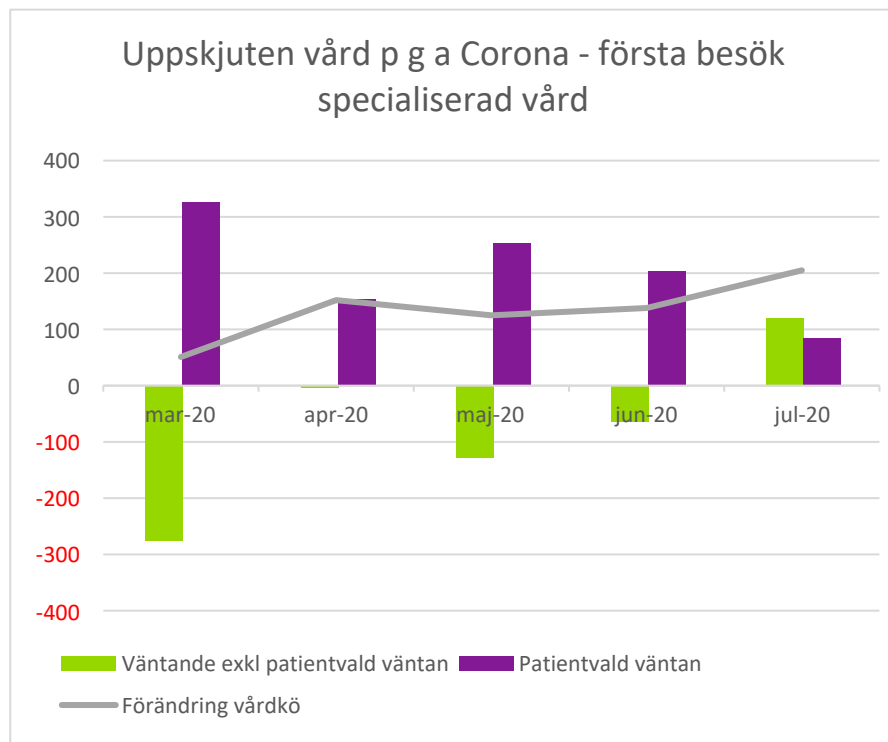

Uppskjuten vård p g a Corona - första besök specialiserad vård

ntande på första besök per kategori

Summa förändringar	671	-351	1 022	24%