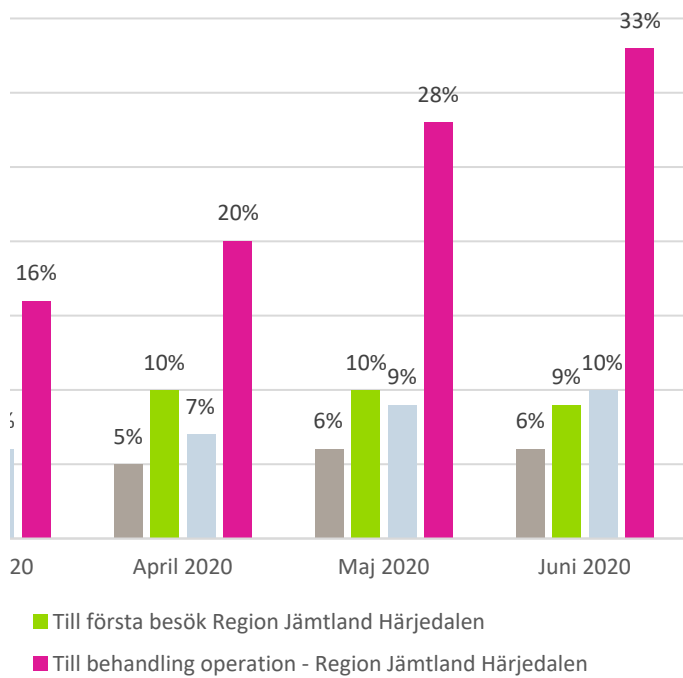

**behandling**

**Filter**

Region:

Mätning:

**Andel PVV**

Välj

	Januari 2020	Februari 2020	Mars 2020	April 2020
Alla regioner	5	5	6	7
Blekinge	1	1	1	1
Dalarna	6	6	6	7
Gotland	7	3	3	4
Gävleborg	6	5	5	7
Halland	4	4	3	7
Jämtland Härjedalen	4	4	16	20
Jönköping	6	6	5	7
Kalmar	7	6	7	6
Kronoberg	13	14	16	18
Norrbottn	5	6	6	6
Skåne	0	0	0	0
Stockholm	15	15	16	20
Sörmland	2	2	2	3
Uppsala	9	9	9	9
Värmland	3	3	3	3
Västerbotten	4	4	4	5
Västernorrland	5	5	4	4
Västmanland	5	6	6	6
Västra Götaland	3	3	6	7
Örebro	4	4	4	5
Östergötland	5	6	7	8

## 2020 (Källa: Väntetider i vården)