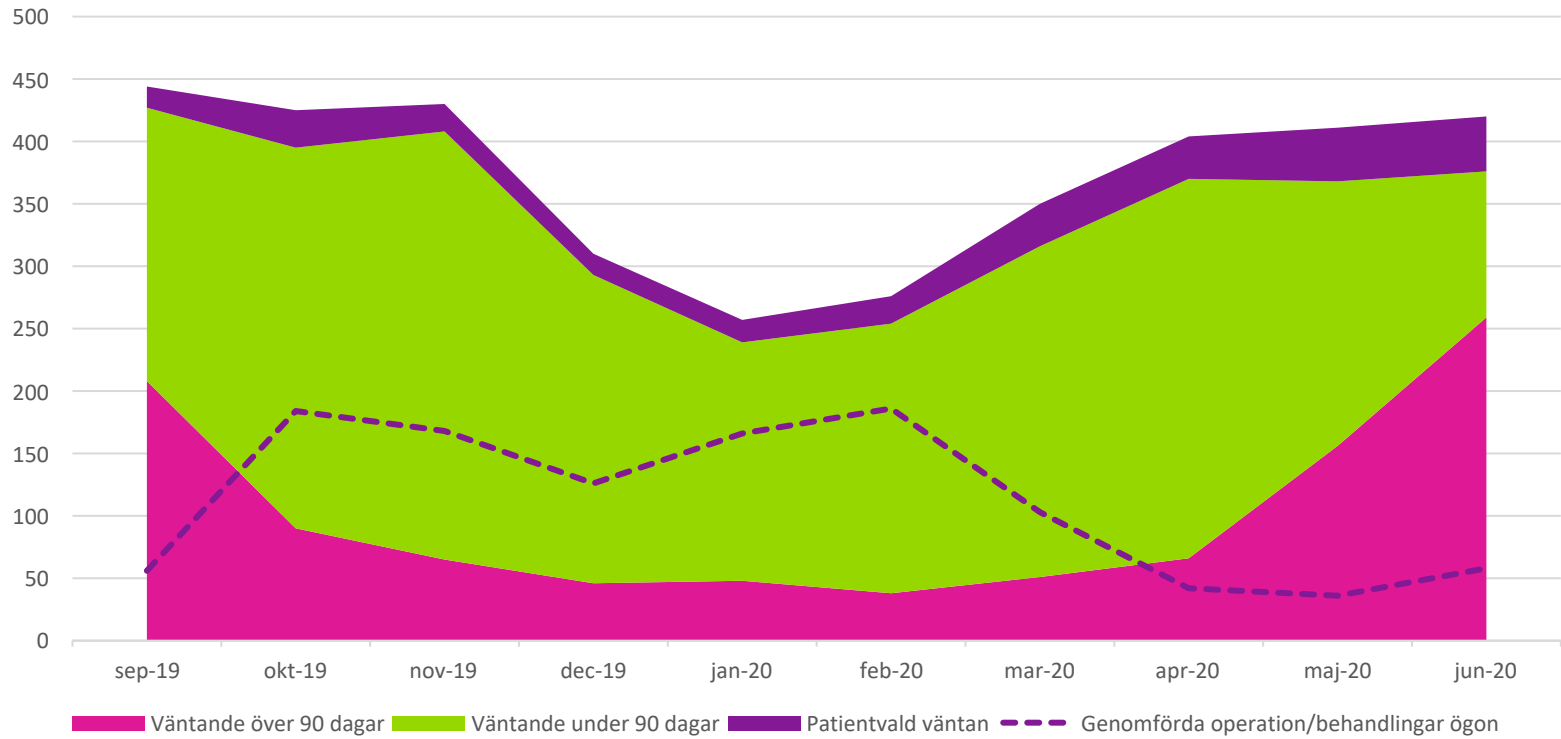

Specialiserad vård - balans av väntande på behandling/operation ögon

Patientvald väntan %

4%

7%

5%

5%

7%

8%

10%

8%

10%

10%

8%

Gråstarr

Antal inom	Andel inom	Andel inom	Andel inom	0-90 dagar	Avstämning	Väntande	Antal inom	Antal inom	Antal inom	Andel inom	Andel inom	Andel inom	0-90 dagar
268	19	41	57	Totaler	2595		232	555	1206	9	21	46	
11	7	25	39	jan-18	95		3	17	27	3	18	28	
2	33	67	67	feb-18	81		20	28	38	25	35	47	
11	6	29	35	mar-18	89		3	15	24	3	17	27	
6	5	21	32	apr-18	63		3	6	14	5	10	22	
8	19	33	38	maj-18	93		9	13	33	10	14	35	
7	11	16	37	jun-18	76		8	15	28	11	20	37	
10	17	43	43	sep-18	137		2	6	17	1	4	12	
27	32	59	73	okt-18	123		1	7	9	1	6	7	
24	27	70	80	nov-18	106		2	15	28	2	14	26	
6	50	63	75	dec-18	76		3	16	34	4	21	45	
8	17	42	67	jan-19	105		2	19	50	2	18	48	
25	20	43	83	feb-19	129		13	28	78	10	22	60	
14	11	58	74	mar-19	86		10	29	75	12	34	87	
7	20	50	70	apr-19	102		11	35	88	11	34	86	
13	20	73	87	maj-19	113		11	25	98	10	22	87	
6	13	13	75	jun-19	85		8	15	74	9	18	87	
3	33	33	100	jul-19	5		0	2	3	0	40	60	
6	0	33	50	aug-19	25		2	6	9	8	24	36	
10	10	28	34	sep-19	25		2	4	7	8	16	28	
5	4	12	19	okt-19	158		3	13	27	2	8	17	
15	26	35	65	nov-19	140		9	22	39	6	16	28	
12	43	48	57	dec-19	102		8	27	70	8	26	69	
9	25	42	75	jan-20	154		10	26	84	6	17	55