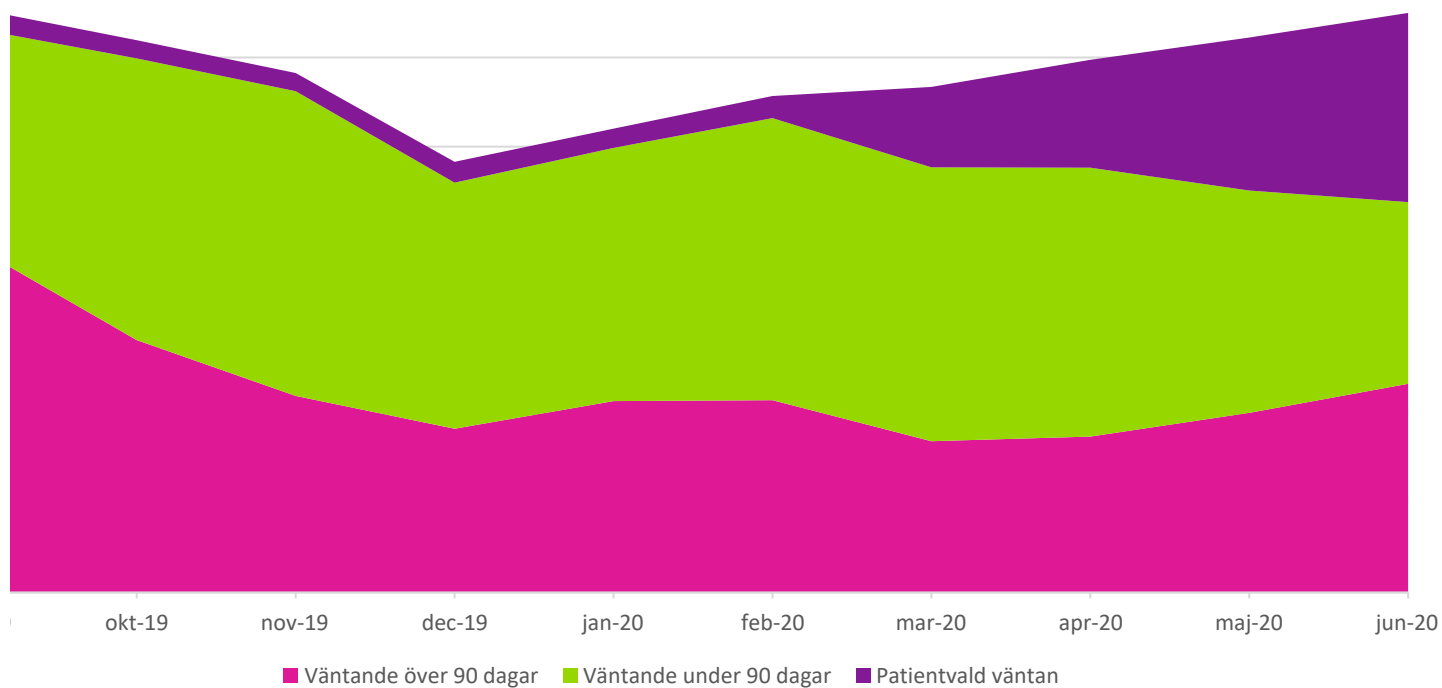

## Specialiserad vård - balans av väntande på behandling/operation per kategori

14%