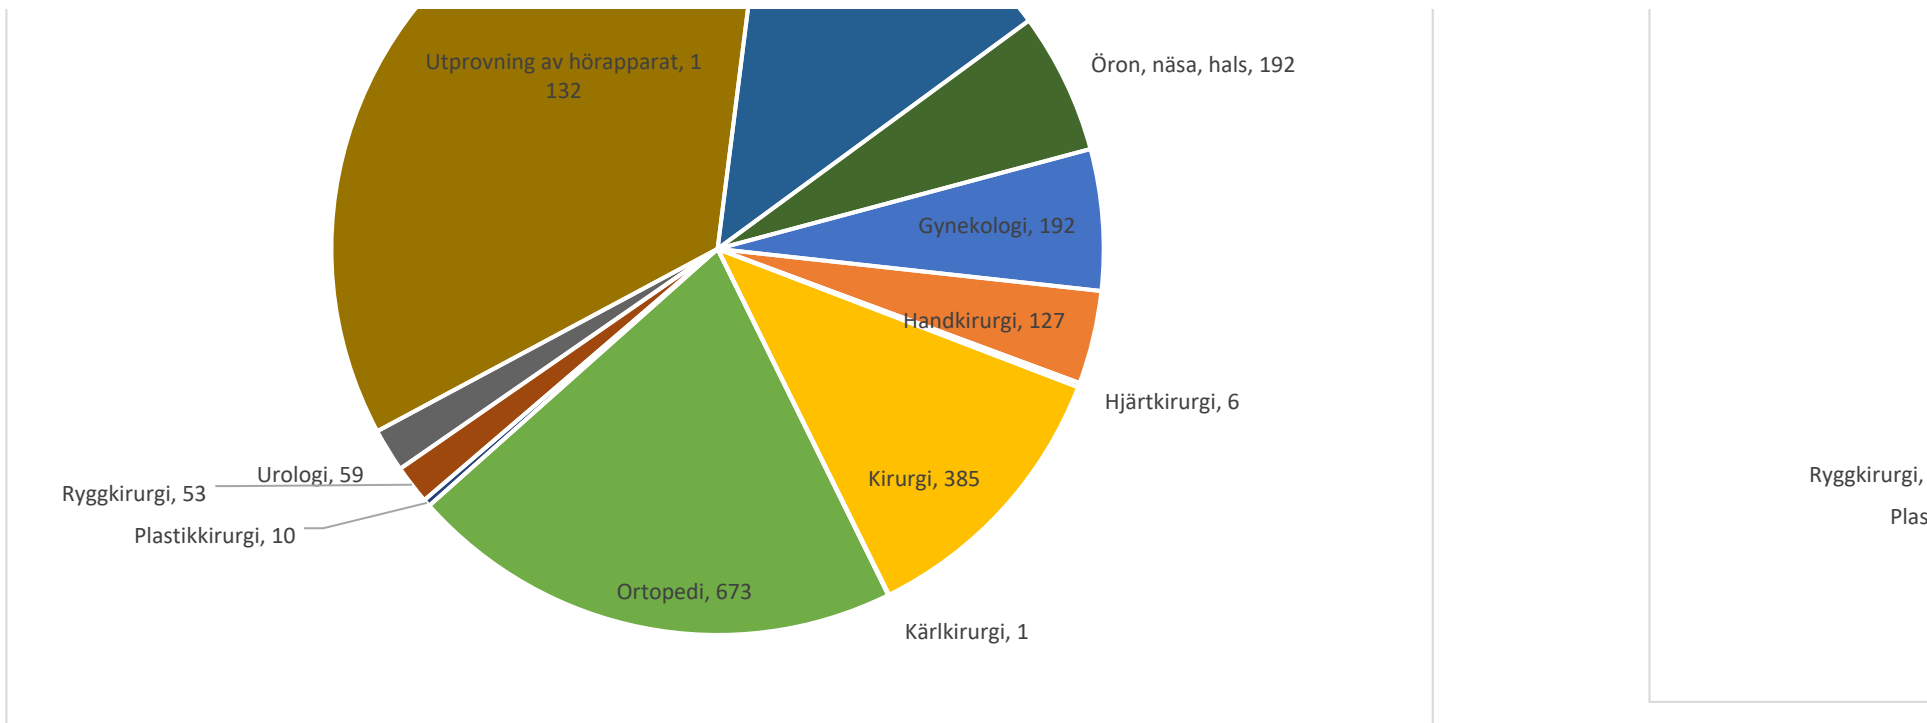

SKL Åtgärdsgrupp	Väntande	Väntande > 30	Väntande > 60	Väntande > 90
Totaler	1976	1678	1480	1332
10501 - Magsäck (gastroskopi)	171	129	99	83
10504 - Tjocktarm (koloskopi)	169	127	101	78
23102 - Elkonvertering	5	2	0	0
30100 - Kirurgi övriga	16	3	2	1
30103 - Ljumsnbräck	1	1	1	1
30104 - Gallsten	2	1	1	1
30107 - Ärrbräck	1	0	0	0
30109 - Hudtumörer, godartad	30	13	11	10
31100 - Ortopedi övriga	22	15	12	11