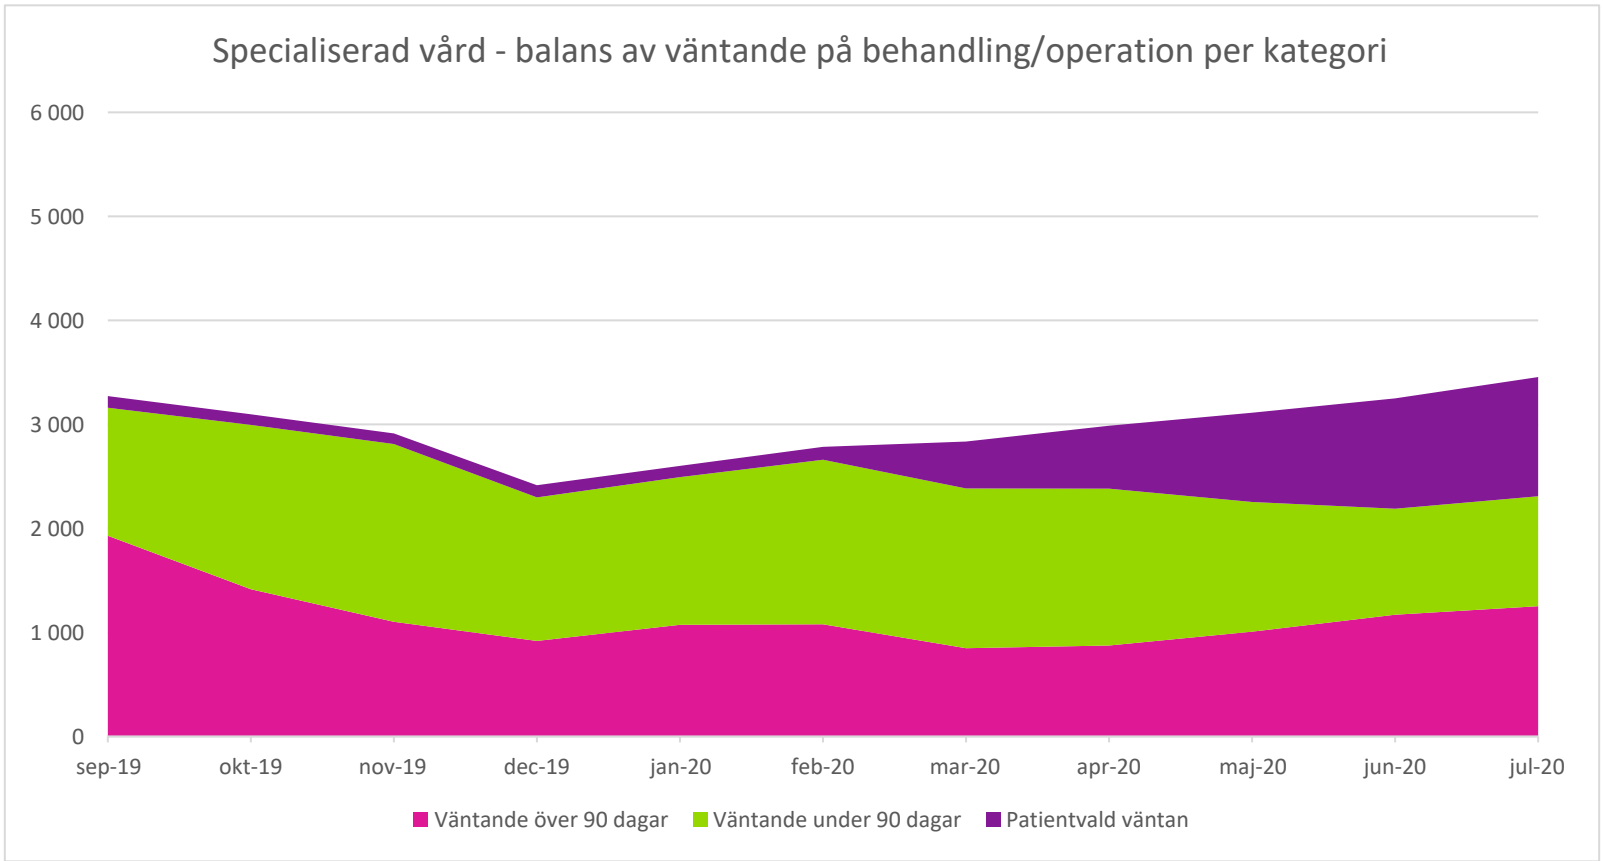

Summa förändringar	671	-351	1 022	24%
--------------------	-----	------	-------	-----

Uppskjuten vård p g a Corona - första besök specialiserad vård

ntande på första besök per kategori

Chart Title

7 000

6 000