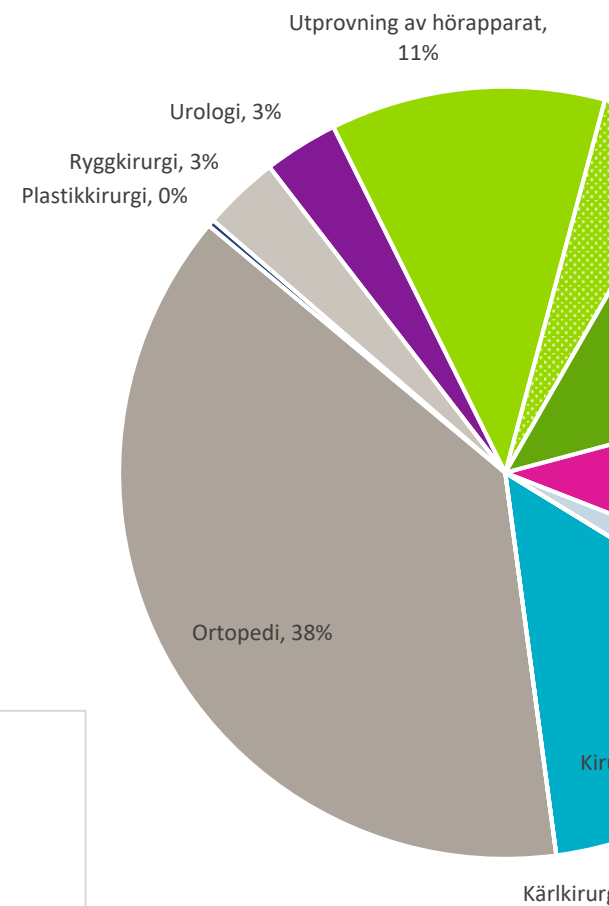

818	Utprovning av hörapparat	69,7%	92,1%
259	Ögon	22,1%	
5	Öron, näsa, hals	0,4%	
1 175		100%	

Operationer/behandlingar per specialitet		
Gynekologi	10%	
Handkirurgi	3%	
Hjärtkirurgi	0%	
Kirurgi	14%	
Kärlkirurgi	0%	
Ortopedi	38%	
Plastikkirurgi	0%	
Ryggkirurgi	3%	
Urologi	3%	
Utprovning av hörapparat	11%	
Ögon	4%	
Öron, näsa, hals	13%	28,2%
Totalt	100%	

Fördelning av patientvald väntan

Behandling/operation - fördelning a