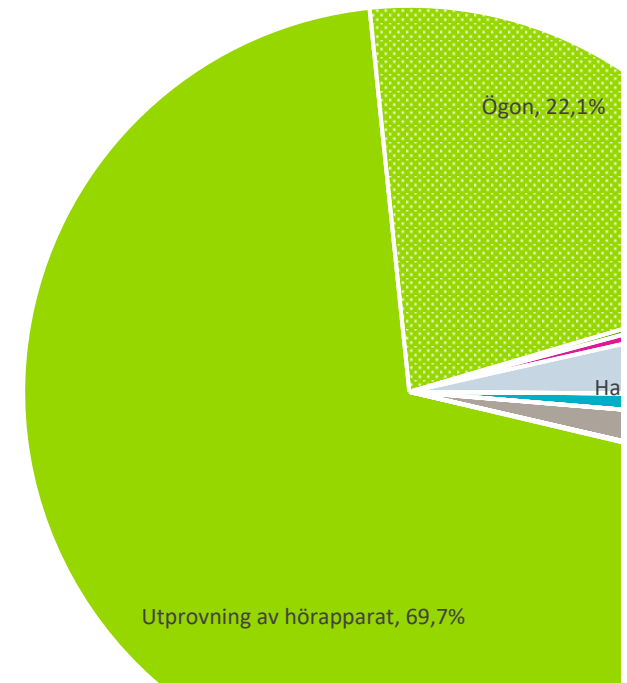

Väntat mer än 90 dagar

	Väntat mer än 90 dagar
8 Gynekologi	0,7%
43 Handkirurgi	3,6%
0 Hjärtkirurgi	0,0%
14 Kirurgi	1,2%
0 Kärlkirurgi	0,0%
27 Ortopedi	2,3%
0 Plastikkirurgi	0,0%
0 Ryggkirurgi	0,0%
1 Urologi	0,1%

Behandling/operation - fördelning av de som vär