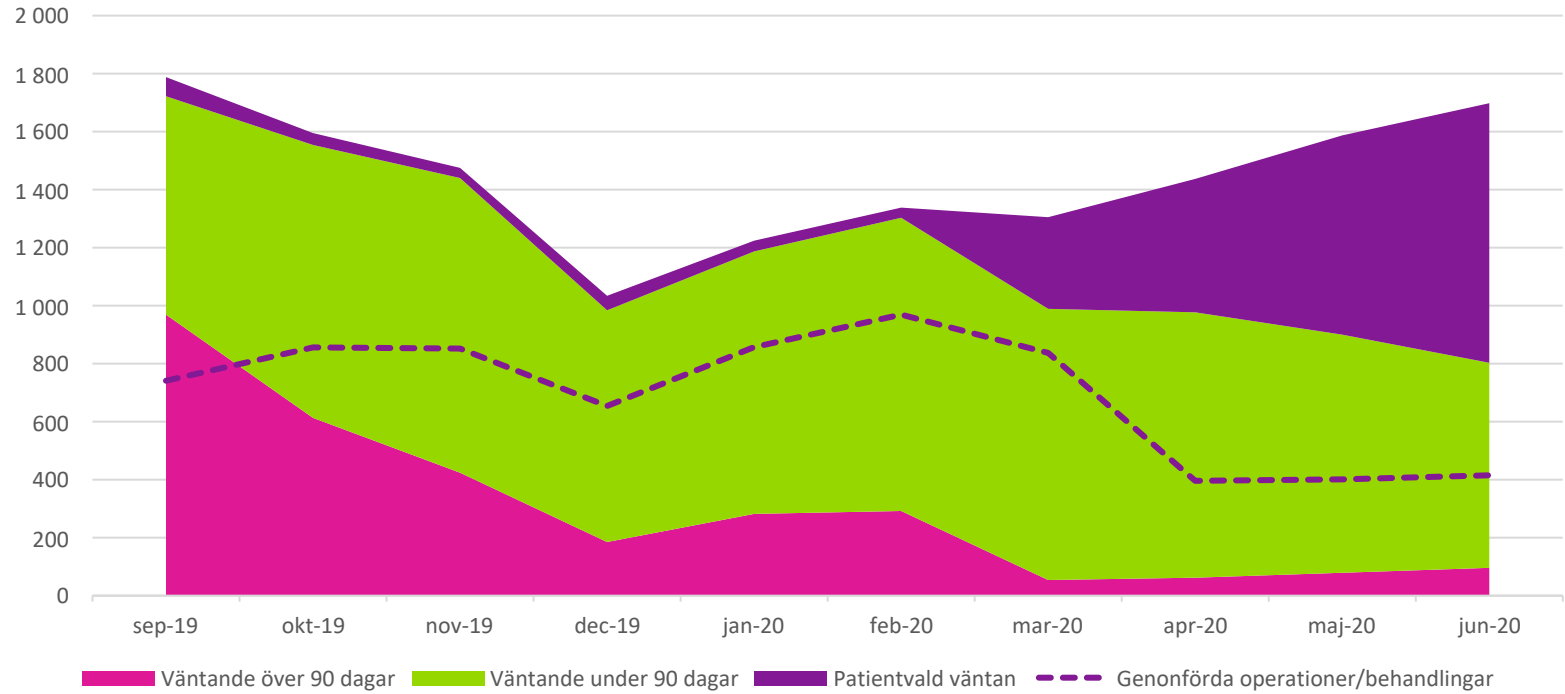

## Specialiserad vård - balans av väntande på behandling/operation EXKL utprovning hörapparat och ögon

Patientvald väntan %

4%  
3%  
2%  
5%  
3%  
3%  
24%  
32%  
43%  
53%

Andel inom	Andel inom 0-90 dagar	Hörapparat Ögon		Genomförda exk
55	67			
51	62	146	123	623
50	63	73	84	560
55	64	53	120	619
53	63	58	90	593
48	62	55	114	678
61	72	20	95	528
78	83	24	0	352
50	62	99	0	242
35	44		163	788
47	55	99	164	691
52	63	59	136	684
58	73	67	87	522
48	63	43	117	774
53	68	74	161	725
64	77	77	105	612
59	77	47	115	679
52	72	43	128	644
57	76	49	95	557
66	74	40	8	340
55	68	62	37	452
40	50	45	56	741
42	50	76	184	856
51	62	75	168	852
61	75	58	126	654
57	73	81	166	857
53	70	52	186	969
70	80	67	103	837