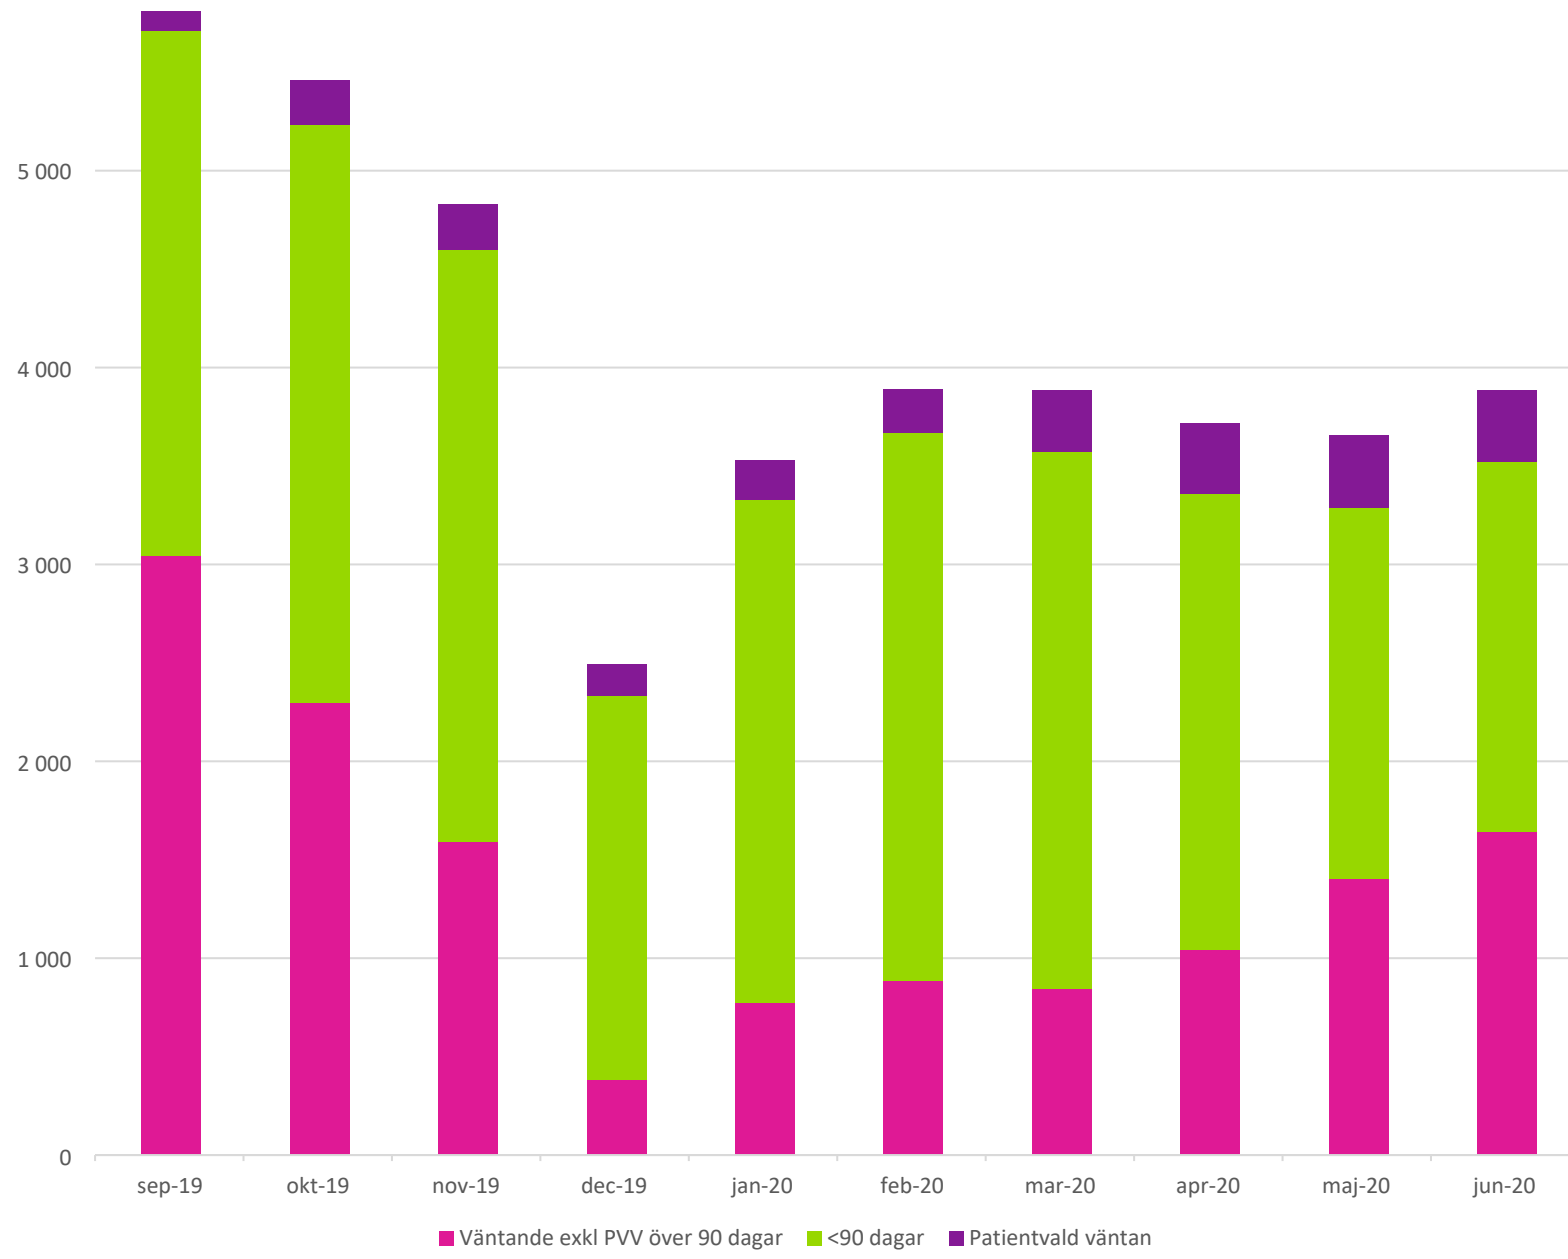

Summa förändringar	671	-351	1 022	24%
--------------------	-----	------	-------	-----

Uppskjuten vård p g a Corona - första besök specialiserad vård

ntande på första besök per kategori

Chart Title

7 000

6 000