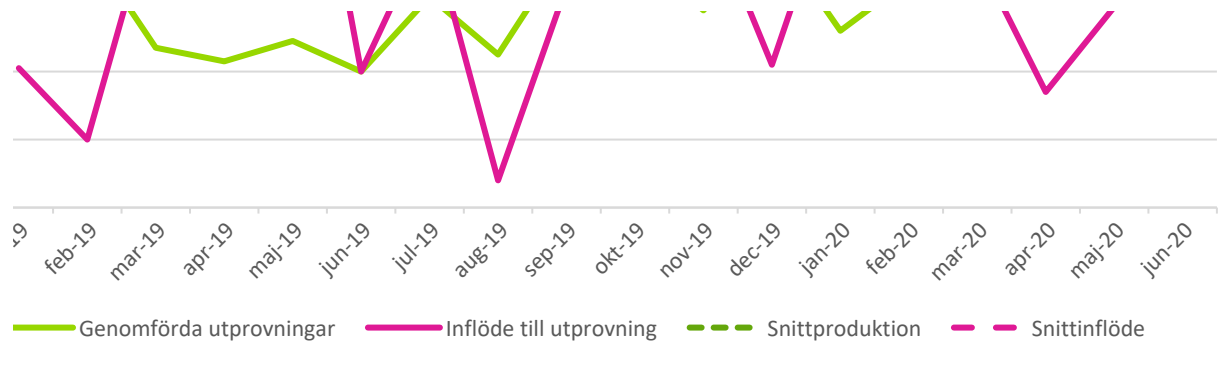

70,5   -14%

77   -13%

Antag snittinflöde

77