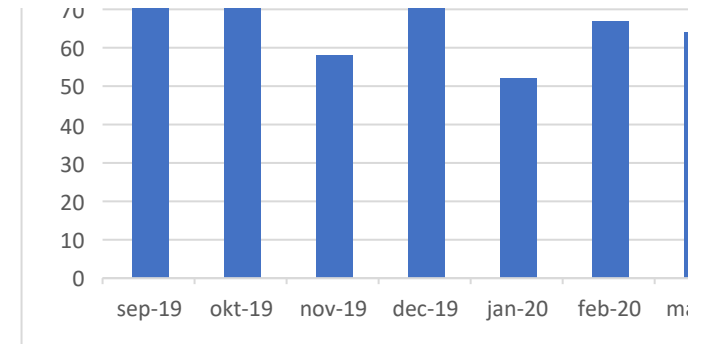

sep-19	76
okt-19	75
nov-19	58
dec-19	81
jan-20	52
feb-20	67
mar-20	64
apr-20	68
maj-20	91
jun-20	59