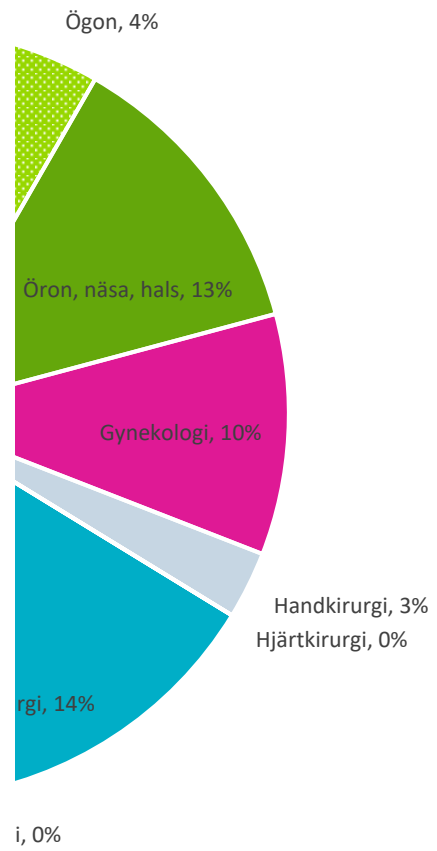

iv patientvald väntan