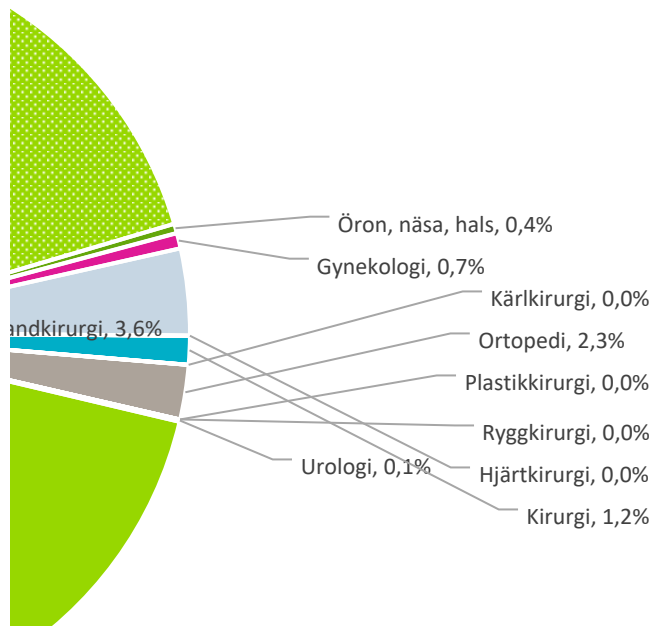

ntat mer än 90 dagar