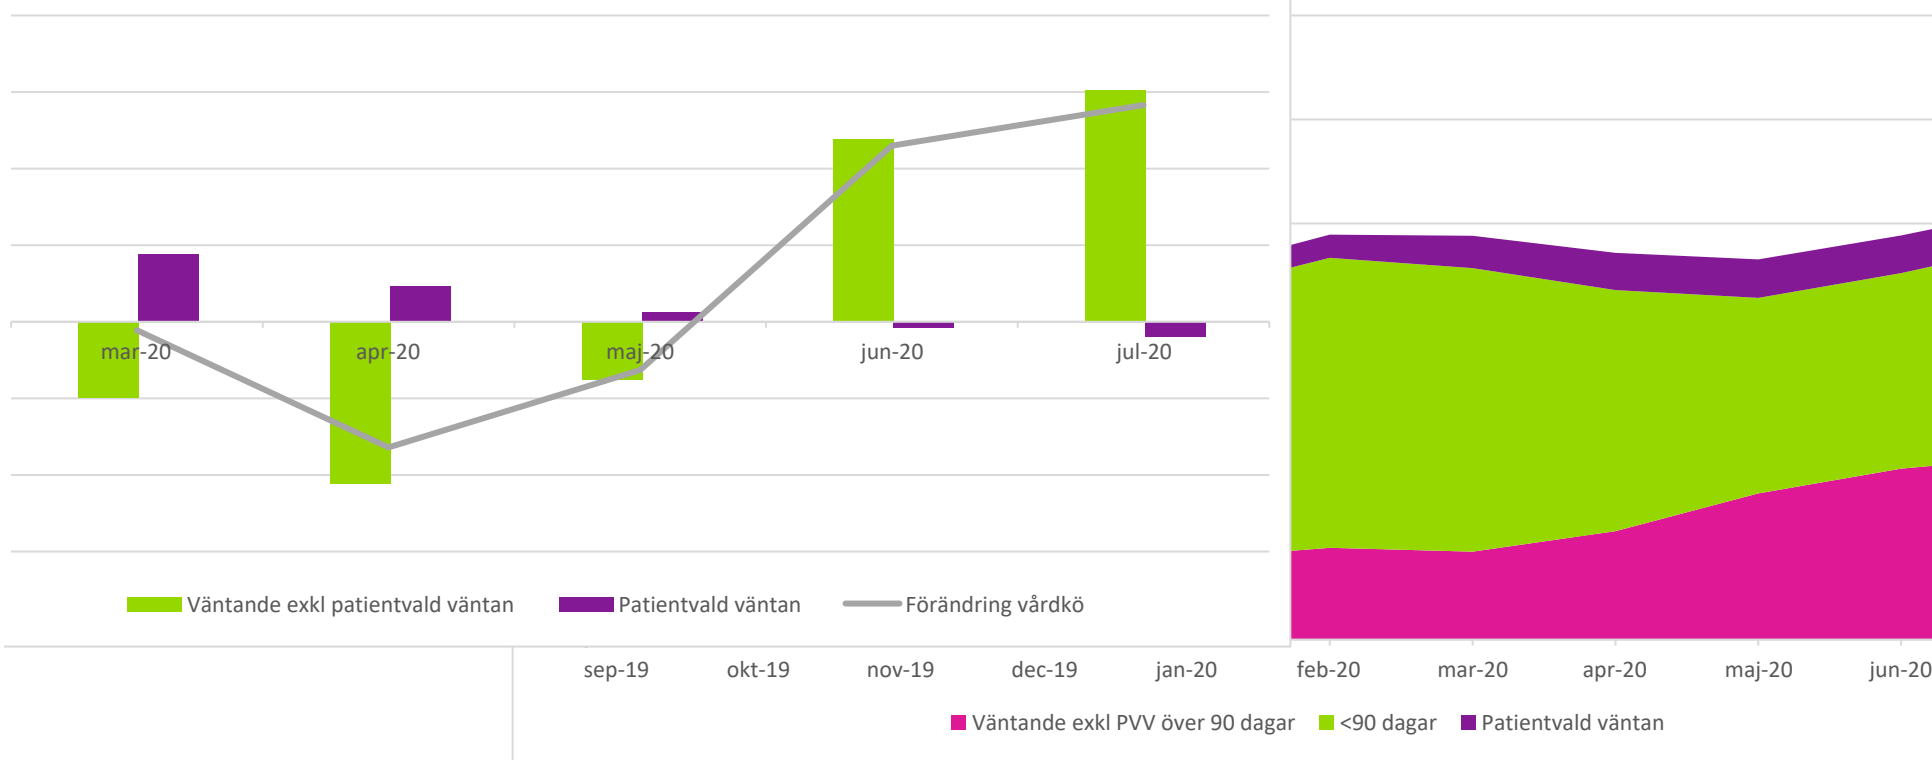

**Procentuell förändring**

**24%**

Väntande på operation/behandling i specialiserad vård mellan feb och juli 2020	Förändring av antal			Procentuell förändring totalt antal väntande
	Totalt antal väntande	Varav exkl PVV	Patientvald väntan	
Ögon	260	240	20	94%
Ortopedi	225	-234	459	47%
Kirurgi	72	-94	166	23%
Gynekologi	57	-53	110	41%
Ryggkirurgi	31	-4	35	115%
Handkirurgi	27	3	24	23%
Utprovning hörapparat	7	-51	58	1%
Övriga	2	-7	9	11%
Öron näsa hals	1	-115	116	1%
Urologi	-11	-36	25	-16%

Summa förändringar	671	-351	1 022	24%
--------------------	-----	------	-------	-----

Uppskjuten vård p g a Corona - första besök specialiserad vård

ntande på första besök per kategori

Chart Title

7 000

6 000