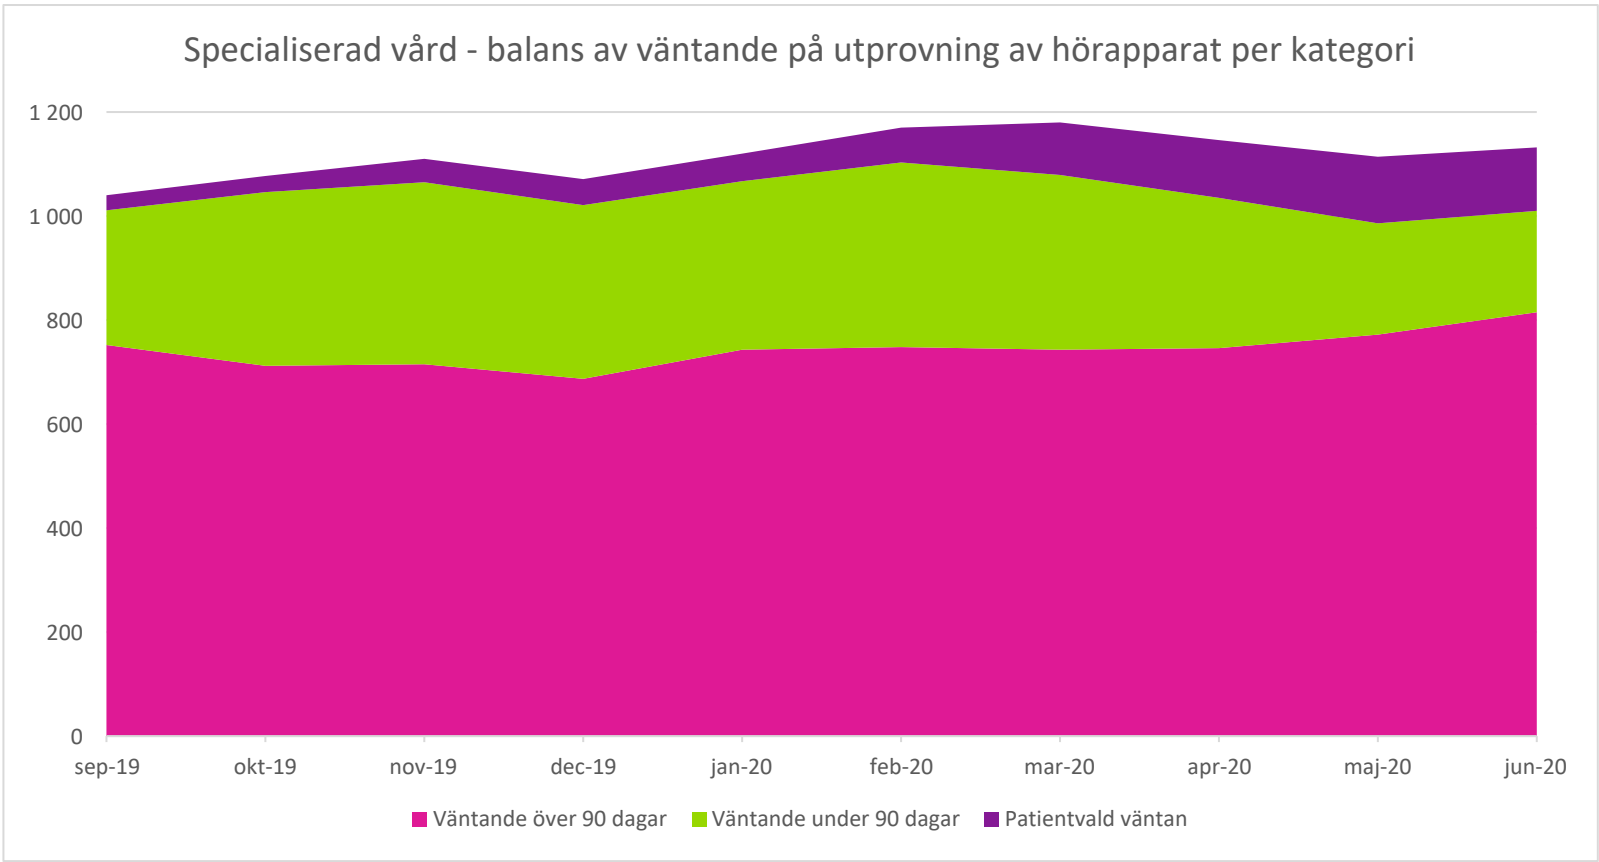

## Operationer/behandlingar exkl utprovning av hörapparater

Månad- år	Tillgänglighet	Väntande inkl PVV	Väntande exkl PVV	<90 dagar	Patientvald väntan
sep-19		2 232	2 149	972	83
okt-19		2 020	1 949	1 246	71
nov-19		3 696	3 582	2 718	114
dec-19		1 344	1 277	1 046	67
jan-20		1 481	1 426	1 096	55
feb-20		1 614	1 557	1 227	57
mar-20		1 655	1 305	1 200	350
apr-20		1 841	1 347	1 219	494
maj-20		1 998	1 268	1 033	730
jun-20		2 118	1 179	824	939
Halva november		1 848	1 791	1 359	57
Månad- år	Väntande över 90 dagar	Väntande under 90 dagar	Patientvald väntan	Summa	
sep-19	1 177	972	83	2 232	
okt-19	703	1 246	71	2 020	
nov-19	489	1 359	57	1 905	
dec-19	231	1 046	67	1 344	
jan-20	330	1 096	55	1 481	
feb-20	330	1 227	57	1 614	
mar-20	105	1 200	350	1 655	
apr-20	128	1 219	494	1 841	
maj-20	235	1 033	730	1 998	
jun-20	355	824	939	2 118	