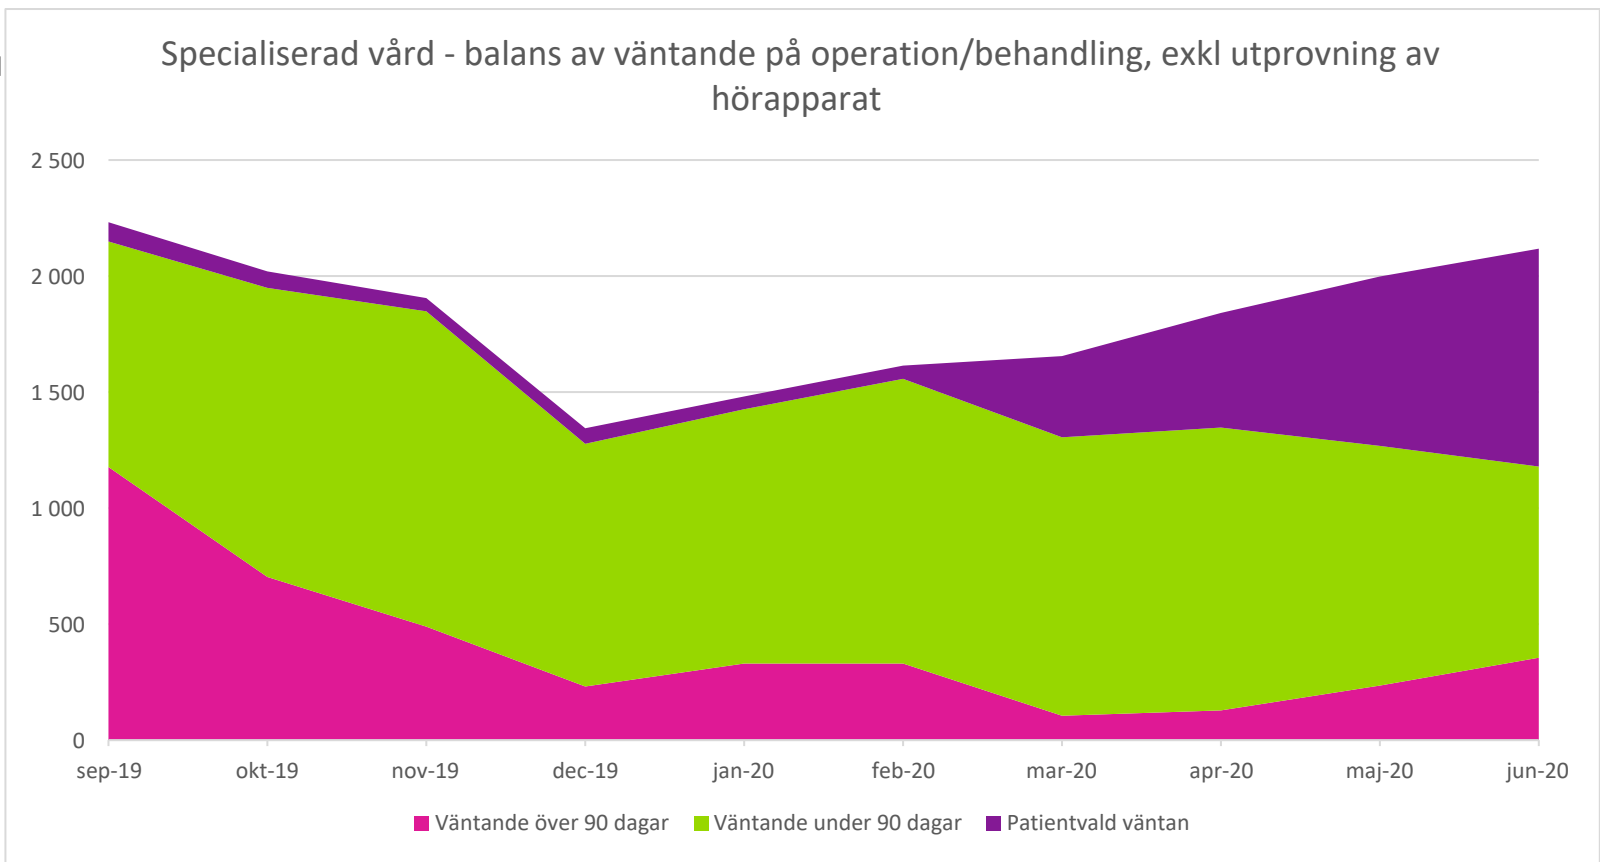

Patientvald