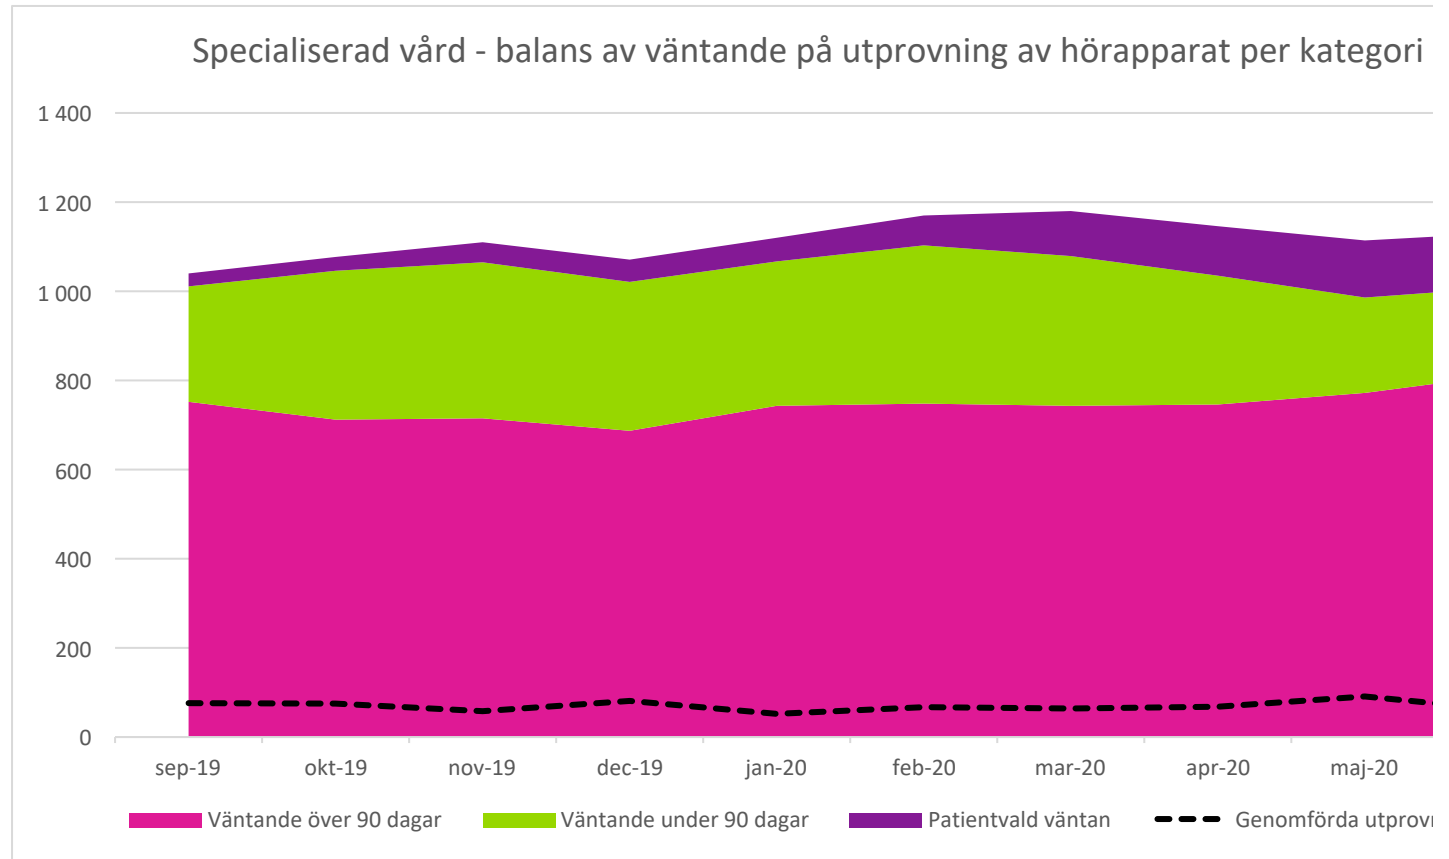

Specialiserad vård - balans av väntande på utprovning av hörapparat per kategori