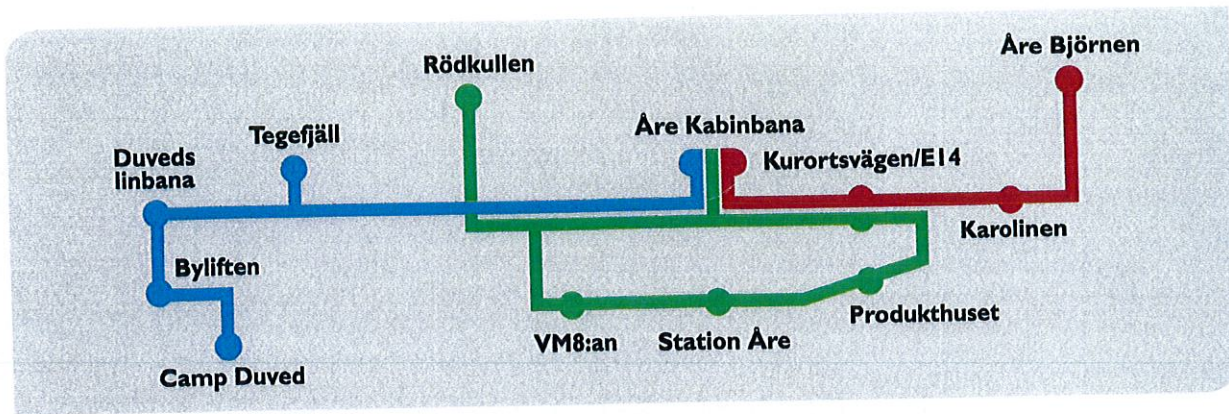

DUVED - TEGEFJÄLL - ÅRE BY

Duveds linbana	08:00
Tegefjäll	08:10
Vm 8:an	08:20
Kabinbanan	08:30

KVÄLLS SKIDÅKNING - KABINBANAN & VM8:AN

ÅRE BJÖRNEN - ÅRE BY - DUVED

Kabinbanan	17:00	18:00	19:15	
VM 8:an	17:05	18:05	19:20	
Kabinbanan	17:15	18:15	19:30	
Åre Björnen	17:30	18:30	19:45	
Åre Björnen	17:30	19:00	19:45	
Kabinbanan	17:45	19:15	20:00	
Kabinbanan	17:00	17:45	19:15	20:00
VM 8:an	17:05	17:50	19:20	20:05
Tegefjäll	X	X	X	X
Duveds linbana	17:30	18:15	19:45	20:30
Duveds linbana	17:30	18:45		
Tegefjäll	17:40	18:55		
Kabinbanan	18:00	19:15		

Hållplatser markerade med X trafikeras mellan föregående och efterkommande tid i tabellen.

Bussturerna ingår i giltigt SkiPass eller Spårkort.

• = Lunchuppehåll.

Med reservation för ändringar.
För senaste info besök www.skistar.com

SKIDBUSS/SKIBUS ÅRE 9 MARS 2020 - 19 APRIL 2020

LINJE 1: ÅRE KABINBANA - ÅRE BY - RÖDKULLEN - ÅRE KABINBANA

Kabinbanan	08:15	09:00	09:45	10:30	11:15	•	13:30	14:15	15:00	15:45	16:30	
E14, Kurortsvägen	X	X	X	X	X	•	X	X	X	X	X	
Produkthuset	X	X	X	X	X	•	X	X	X	X	X	
Station Åre	08:20	09:05	09:50	10:35	11:20	•	13:35	14:20	15:05	15:50	16:35	
VM 8:an	X	X	X	X	X	•	X	X	X	X	X	
Kabinbanan	08:35	09:20	10:05	10:50	11:35	•	13:05	13:50	14:35	15:20	16:05	16:50
Rödskullen	08:45	09:30	10:15	11:00	11:45	•	13:15	14:00	14:45	15:30	16:15	17:00
Kabinbanan	09:00	09:45	10:30	11:15	X	•	13:30	14:15	15:00	15:45	16:30	17:15