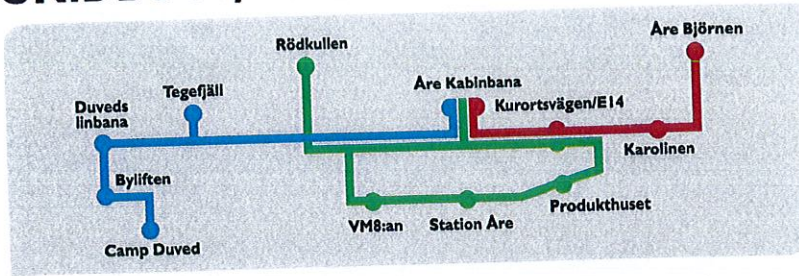

• Lunch break.

Busstabellerna finns även i vår SkiStar app
Timetables can also be found in the SkiStar app

Övriga transportmedel; Länstrafiken Jämtlands län, linjebuss 157 Mörsil-Duved.
Avgångstider för linjebussen hittar du via ResRobot eller via Länstrafikens App.

SKIDBUSS/SKIBUS ÅRE 19 DEC 2019 - 8 MARS 2020

LINJE 1: ÅRE KABINBANA - ÅRE BY - RÖDKULLEN - ÅRE KABINBANA

Kabinbanan	08:15	09:00	09:45	10:30	11:15	•	13:30	14:15	15:00	15:45	16:30	
E14, Kurortsvägen	X	X	X	X	X	•	X	X	X	X	X	
Produkthuset	X	X	X	X	X	•	X	X	X	X	X	
Station Åre	08:20	09:05	09:50	10:35	11:20	•	13:35	14:20	15:05	15:50	16:35	
VM 8:an	X	X	X	X	X	•	X	X	X	X	X	
Kabinbanan	08:35	09:20	10:05	10:50	11:35	•	13:05	13:50	14:35	15:20	16:05	16:50
Rödskullen	08:45	09:30	10:15	11:00	11:45	•	13:15	14:00	14:45	15:30	16:15	17:00
Kabinbanan	09:00	09:45	10:30	11:15	X	•	13:30	14:15	15:00	15:45	16:30	17:15

Trafikeras fr o m 3 feb

LINJE 2: ÅRE KABINBANA - ÅRE BJÖRNEN - ÅRE KABINBANA

Kabinbanan	08:30	09:00	09:30	10:00	10:30	11:00	11:30	•	13:00	13:30	14:00	14:30	15:00	15:30	16:00	16:30	
E14, Kurortsvägen	X	X	X	X	X	X	X	•	X	X	X	X	X	X	X	X	
Karolinen	X	X	X	X	X	X	X	•	X	X	X	X	X	X	X	X	
Åre Björnen	08:15	08:45	09:15	09:45	10:15	10:45	11:15	11:45	•	13:15	13:45	14:15	14:45	15:15	15:45	16:15	16:45
Karolinen	X	X	X	X	X	X	X	•	X	X	X	X	X	X	X	X	X
E14, Kurortsvägen	X	X	X	X	X	X	X	•	X	X	X	X	X	X	X	X	X
Kabinbanan	08:30	09:00	09:30	10:00	10:30	11:00	11:30	X	•	13:30	14:00	14:30	15:00	15:30	16:00	16:30	17:00