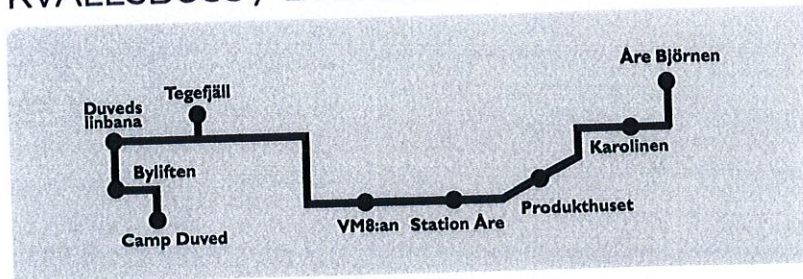

KVÄLLSBUSS / EVENING BUS ÅRE 19 DEC 2019 - 8 MARS 2020

LINJE 4: ÅRE BJÖRNEN - ÅRE BY - TEGEFJÄLL - DUVED

Åre Björnen	17:30	18:45	19:30	20:15	20:55
Karolinen	X	X	X	X	X
Produkthuset	X	X	X	X	X
Station Åre	17:45	19:00	19:45	20:30	21:10
VM 8:an	17:50	19:05	19:50	20:35	21:15
Tegefjäll	18:00	19:15	20:00	20:45	21:25
Duveds Linbana	X	X	X	X	X
Byliften	X	X	X	X	X
Camp Duved	18:15	19:30	20:15	21:00	21:40

LINJE 4: DUVED - TEGEFJÄLL - ÅRE BY - ÅRE BJÖRNEN

Camp Duved	18:00	18:50	19:30	20:15
Byliften	X	X	X	X
Duveds linbana	X	X	X	X
Tegefjäll	18:10	19:00	19:40	20:25
VM 8:an	18:20	19:10	19:50	20:35
Station Åre	18:30	19:15	19:55	20:40
Produkthuset	X	X	X	X
Karolinen	X	X	X	X
Åre Björnen	18:45	19:30	20:15	20:55

Hållplatser markerade med X trafikeras mellan föregående och efterkommande tid i tabellen.

Busstureerna ingår i giltigt SkiPass eller Spårkort.

Med reservation för ändringar.
För senaste info besök www.skistar.com
• Lunchuppehåll.

Between the first and last time in the table services call at the stops marked with an X at regular intervals.

Bus rides are included in a valid SkiPass or Track pass.

Subject to alterations.
For more info www.skistar.com
• Lunch break.

Busstabellerna finns även i vår SkiStar-app
Timetables can also be found in the SkiStar app