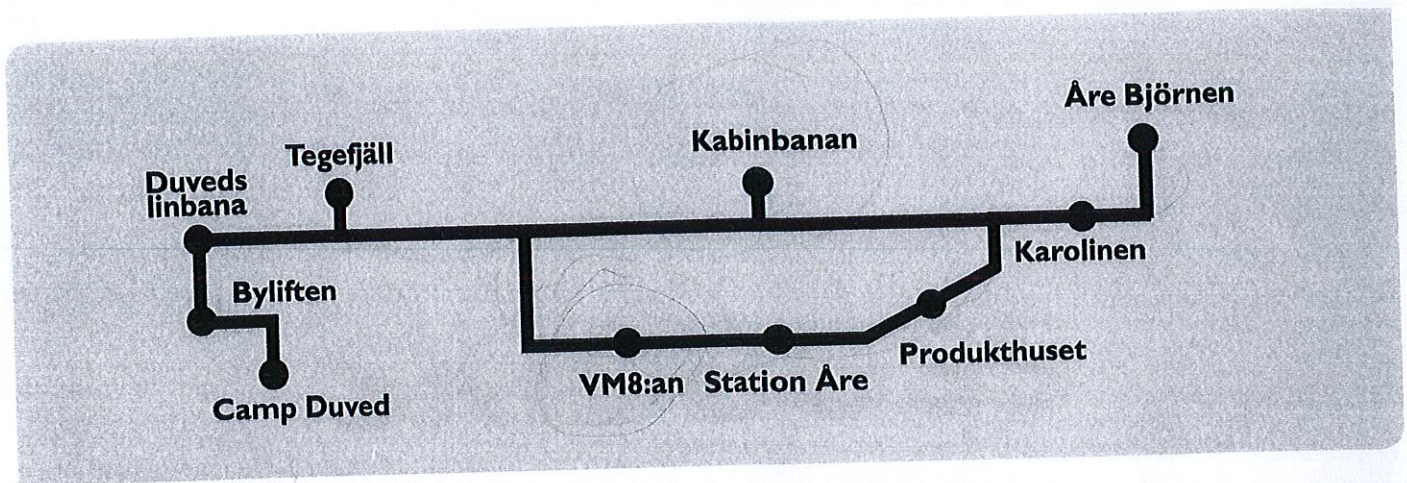

Är trafiken tidsbegränsad, ange här när den upphör. Trafiken ska pågå t o m 20200503

Ort och datum

Duvos 30/11-2019

Anneli Svensson Uvassdel

(behörig firmatecknare)

SKIDBUSS

Skidbusstabellen gäller 12 dec 2019 - 18 dec 2019

DUVED - TEGEFJÄLL - ÅRE KABINBANA - BJÖRNEN

	08:30	09:30	10:30	11:30	13:30	14:30
Camp Duved						
Tegefjäll	x	x	x	x	x	x
Kabinbanan	09:00	10:00	11:00	12:00	13:00	14:00
VM8:an	x	x	x	•	x	x
Station Are	x	x	x	•	x	x
Björnen	08:30	09:30	10:30	11:30	13:30	14:30
Station Are	x	x	x	x	•	x
VM8:an	x	x	x	x	•	x
Kabinbanan	09:00	10:00	11:00	12:00	•	14:00
Tegefjäll	x	x	x	x	•	x
Camp Duved	09:30	10:30	11:30	12:30	•	14:30

Hållplatser markerade med X trafikeras mellan föregående och efterkommande tid i tabellen.

Bussturerna ingår i giltigt SkiPass eller Spårkort.

Med reservation för ändringar.
För senaste info besök www.skistar.com