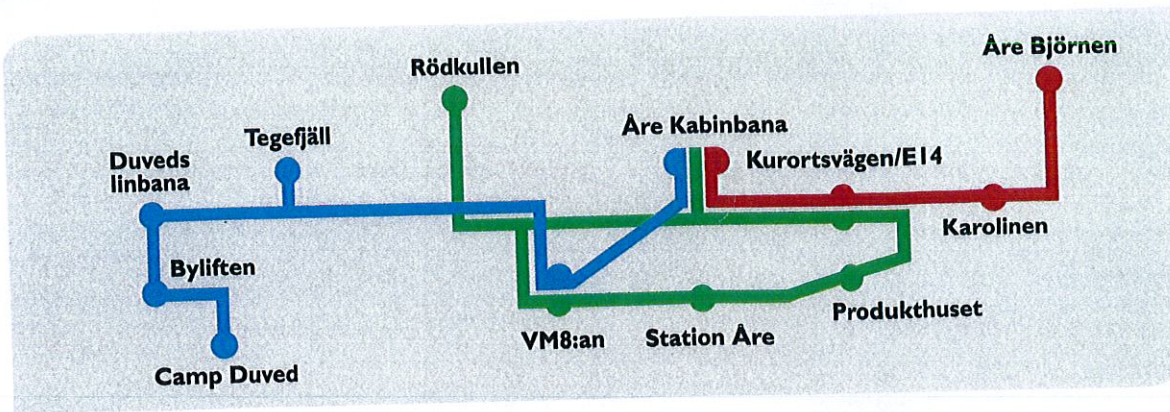

Hållplatser markerade med X trafikeras mellan föregående och efterkommande tid i tabellen.

Bussturema ingår i giltigt SkiPass eller Spårkort.

Med reservation för ändringar.
För senaste info besök www.skistar.com

• Lunch break.

Busstablerna finns även i vår SkiStar-app
Timetables can also be found in the SkiStar app

SKIDBUSS/SKIBUS ÅRE 20 APRIL 2020 - 3 MAJ 2020

LINJE 1: ÅRE KABINBANA - ÅRE BY - RÖDKULLEN - ÅRE KABINBANA