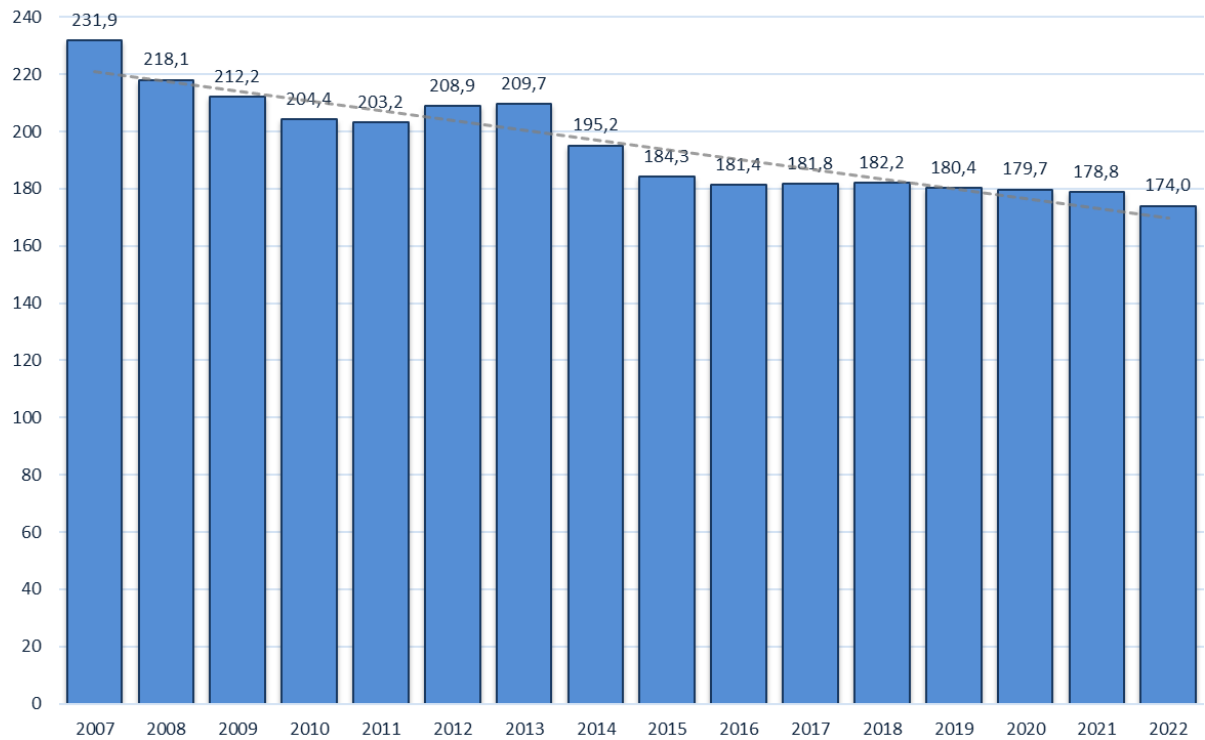

**Fjärrvärmeförbrukning graddagsjusterat kWh/m<sup>2</sup>****Elförbrukning kWh/m<sup>2</sup>**

År 2015 tillkom 7 lägenheter på Birkavägen med uppvärmning luft-luftvärmepump.