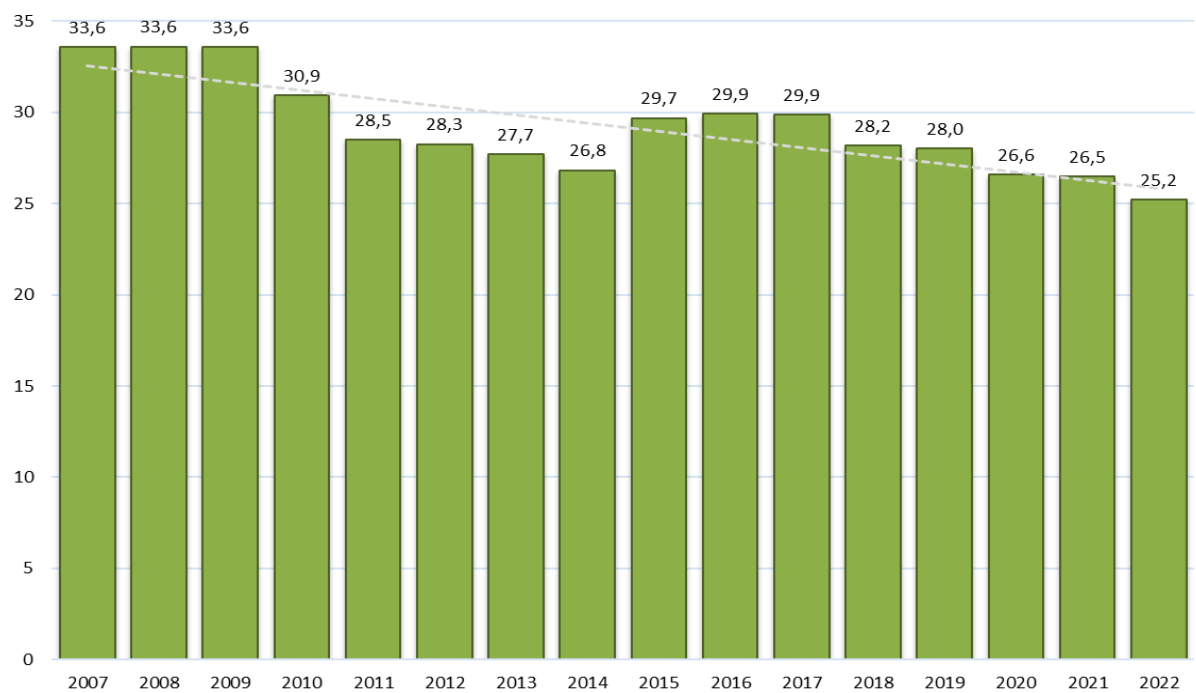

**Fjärrvärmeförbrukning graddagsjusterat kWh/m<sup>2</sup>****Elförbrukning kWh/m<sup>2</sup>**

År 2015 tillkom 7 lägenheter på Birkavägen med uppvärmning luft-luftvärmepump.