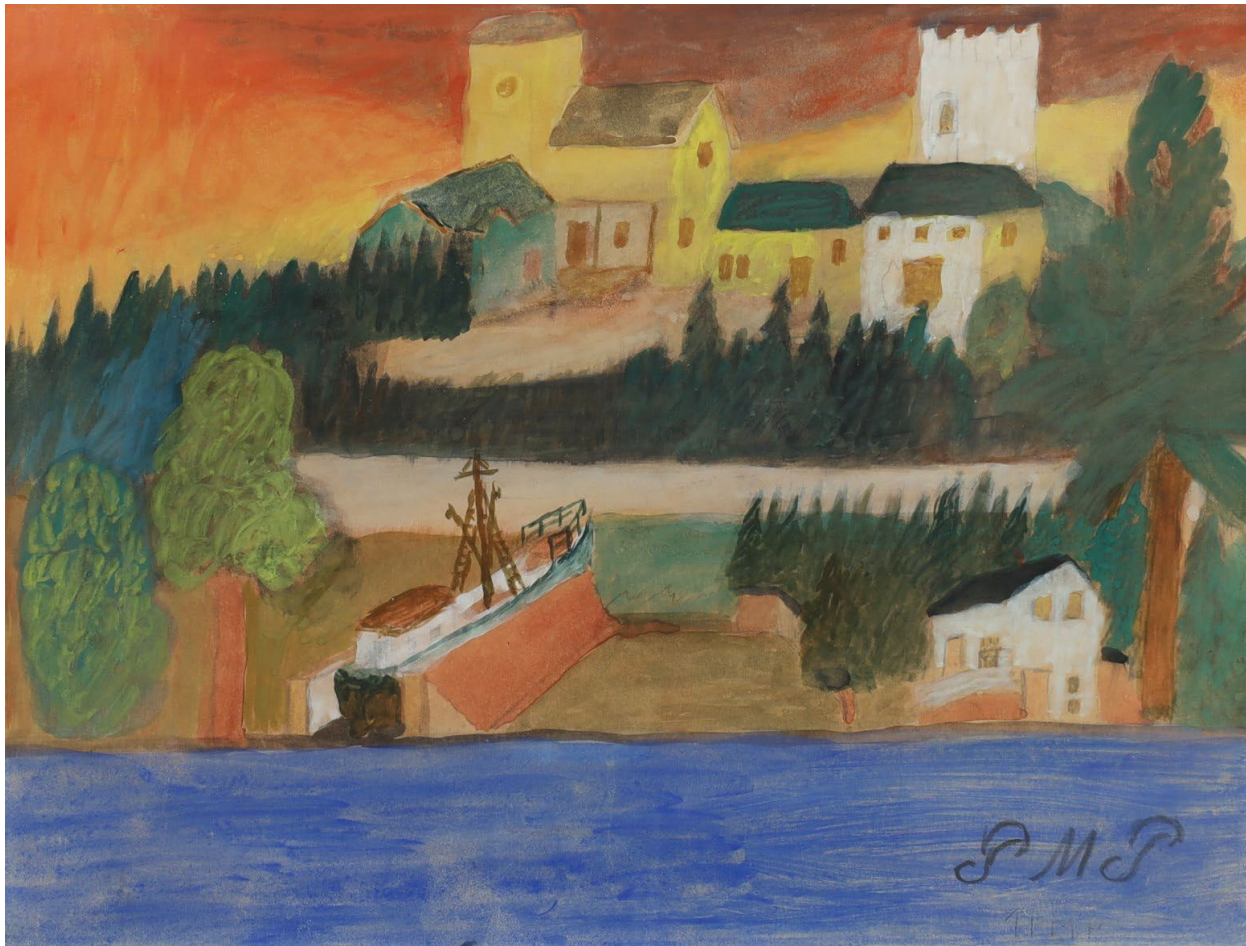

1895-1975

P M P

Rya 370x370 mm

SAP

Skulptur ca 2,5 x 3 meter. Jönköpings
läns museums konstsamling.

REGION
JÄMTLAND
HÄRJEDALEN
JĚMHTEN HERJEDAE LIEN DAJVE