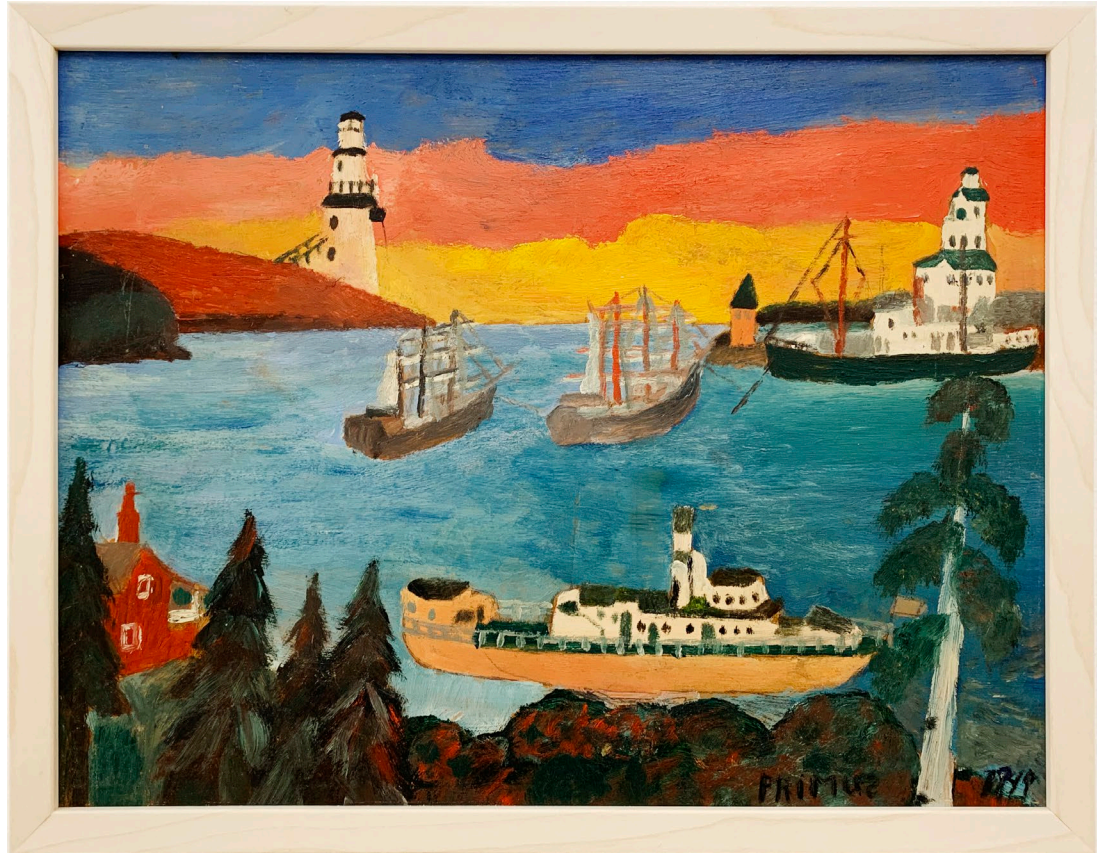

Bildkonsten

Konst i vårddmiljö

Region Jämtland Härjedalens konstsamling

Matti Östling, Ingela Nilsson

Konsthandläggare

En region att längta till och växa i

Primus

Primus Mortimer Pettersson

1895-1975

P M P

Rya 370x370 mm

SAP

Skulptur ca 2,5 x 3 meter. Jönköpings
läns museums konstsamling.

REGION
JÄMTLAND
HÄRJEDALEN
JĚMHTEN HERJEDAE LIEN DAJVE